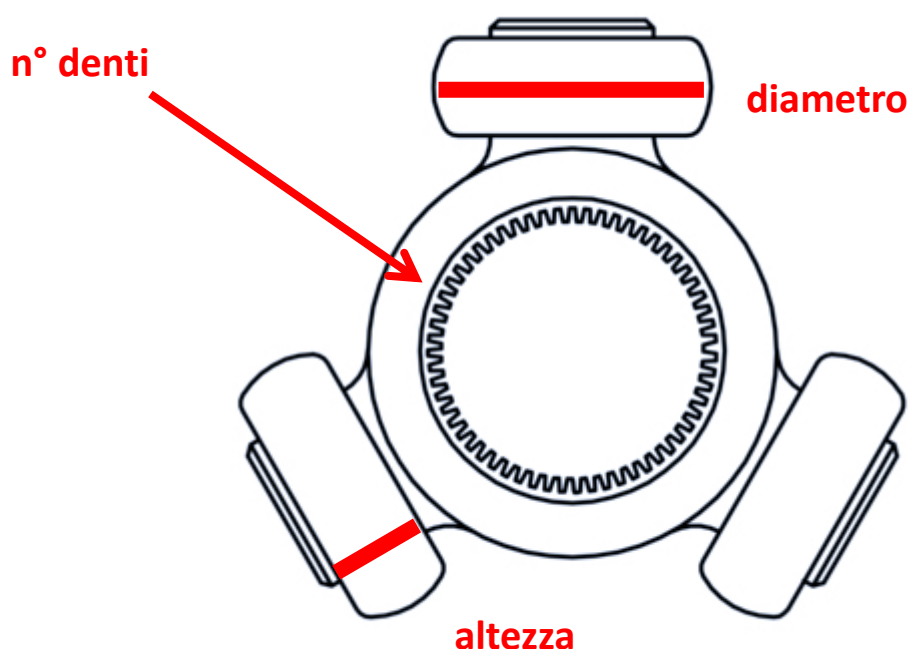

- **numero dei denti**
- **diametro del rullo**
- **altezza del rullo**

Se hai con te questi tre dati , passa alla pagina seguente e buona ricerca!! 😊

num. DENTI	DIAMETRO Rullo	ALTEZZA Rullo	TECNO CARD			Descrizione
19	27,70	9,20	T470	ZR5082		CROCIERA (19 denti) MATIZ 98>
19	27,90	10,50		ZR5062		CROCIERA (19 denti) SAXO' 96>
19	29,20	9,50	T472	ZR5032	3130	CROCIERA (19 denti) UNO 86>
19	29,20	9,50		ZR5059		CROCIERA (19 denti) PSA 107 06>
19	29,30	9,50		ZR5081		CROCIERA (19 denti) AGILA 11>
20	25,50	8,80	T474	ZR5026		CROCIERA (20 denti) 127 77>
20	27,76	9,20	T475			CROCIERA (20 denti) 128 69>
20	28,00	10,50	T476	ZR5033	3099	CROCIERA (20 denti) 128 69>
20	28,00	10,50	T478	ZR5045	3225	CROCIERA (20 denti) 128 69>
20	29,20	9,50	T480	ZR5025	3432	CROCIERA (20 denti) UNO 86>
20	29,20	9,50	T480	ZR5035	3432	CROCIERA (20 denti) UNO 86>
20	29,90	9,50	T480	ZR5108	3432	CROCIERA (20 denti) AGILA 09>
20	29,90	10,40	T484	ZR5040	3445	CROCIERA (20 denti) FIESTA 01>
20	29,90	10,40	T484	ZR5071	3445	CROCIERA (20 denti) FIESTA 01>
20	29,90	10,40	T484	ZR5077	3445	CROCIERA (20 denti) FIESTA 01>
20	31,90	10,50	T486	ZR5036	3384	CROCIERA (20 denti) PUNTO 93>
20	31,90	10,50	T488	ZR5036	3384	CROCIERA (20 denti) PUNTO 93>
20	31,95	10,56			3451	CROCIERA (20 denti) IBIZA 90>
20	32,00	10,50			3101	CROCIERA (20 denti) PUNTO 93>
21	29,90	11,90	T490	ZR5054		CROCIERA (21 denti) PSA SUPER 5 84>
21	30,40	10,90	T492	ZR5079	3464	CROCIERA (21 denti) FOCUS 98>
21	30,40	10,90	T492	ZR5101	3464	CROCIERA (21 denti) AGILA 04>
21	30,40	10,90	T492	ZR5106	3464	CROCIERA (21 denti) CORSA 11>
21	30,40	10,90	T492	ZR5107	3464	CROCIERA (21 denti) CORSA 09>
21	30,40	10,90	T492	ZR5123	3464	CROCIERA (21 denti) COLT 04>
21	30,40	11,00	T494	ZR5028	3464	CROCIERA (21 denti) MINI ONE 01>
21	30,40	11,00	T494	ZR5049	3464	CROCIERA (21 denti) MINI ONE 01>
21	31,90	10,50	T496	ZR5034	3383	CROCIERA (21 denti) PUNTO 03>
22	29,90	11,90	T498	ZR5027	3190	CROCIERA (22 denti) PSA AX 86>
22	29,90	11,90		ZR5076		CROCIERA (22 denti) FIESTA 96>
22	29,95	12,00	T500	ZR5050	3465	CROCIERA (22 denti) MINI ONE 04>
22	31,05	9,90	T502			CROCIERA (22 denti) FUSION 02>